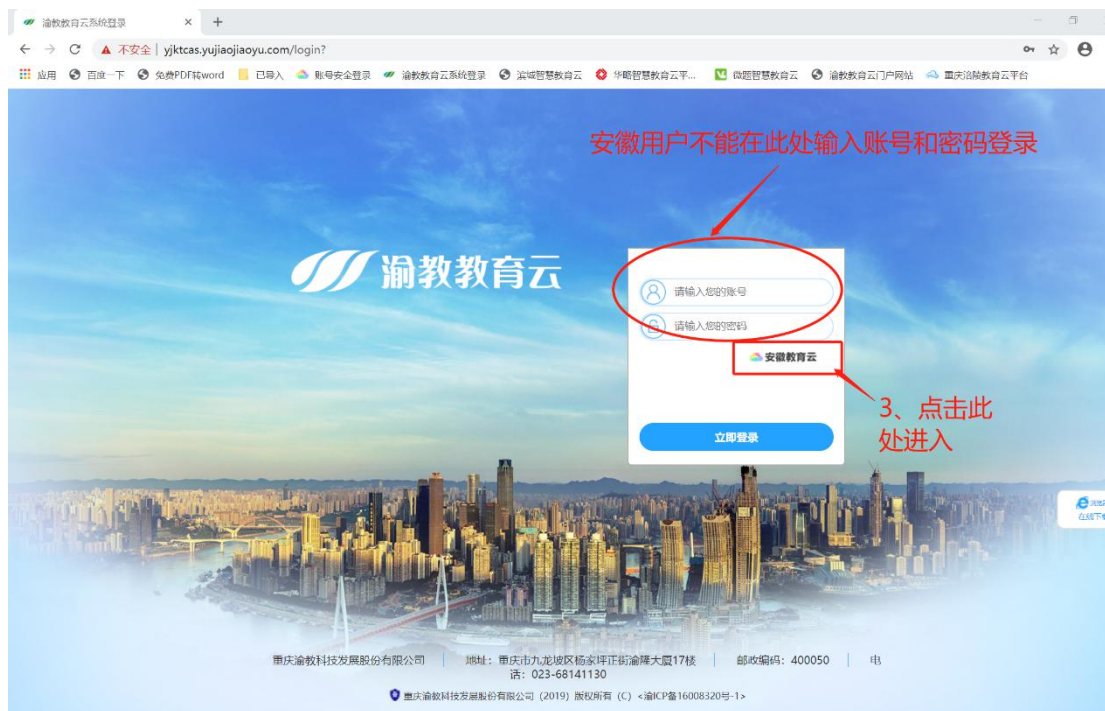

1、网页端登录时：请各位老师在电脑端下载安装谷歌或火狐浏览器。

2、点击打开浏览器，输入渝教教育云平台网站 (<http://yjktcas.yujiao.jiaoyu.com/>)，点击回车进入网站

3、点击“安徽教育云”，进入安徽专属登录界面。(用平板登录时也要注意这一点)

4、点击进入安徽教育云登录界面后，请保存网页书签，便于下次登录，同时登录自己的账号和密码（输入账号时，请注意大小写、特殊符号、空格等），点击登录。

5、登录教育云平台，根据浏览器提示保存自己的账号和密码（在教室的大屏上登录使用时，建议老师不要保存账号和密码，否则其他人可以直接登录你的账号）

6、根据以上操作完成后，恭喜老师下次在自己电脑上登录时，可以采用快捷登录啦。

7、平台界面介绍。

The screenshot shows the '渝教教育云' (Chongqing Education Cloud) platform interface. The browser address bar shows 'yjktgl.yujiaojiaoyu.com/welcome.do'. The page features a navigation bar with icons for '首页' (Home), '空间' (Space), '资源' (Resources), '应用' (Applications), '备课课' (Lesson Preparation), 'OA', and '使用指南' (User Guide). Below the navigation bar, there is a '教育信息' (Education Information) section with a '最新公文' (Latest Documents) sub-section. At the bottom, there are several colorful icons representing different functions: '智慧教育' (Smart Education), '智慧课堂' (Smart Classroom), '名师网络课堂' (Famous Teacher Network Classroom), '名师网络课堂' (Famous Teacher Network Classroom), '名师工作室' (Famous Teacher Studio), '智慧课录' (Smart Lesson Recording), and '活动性化系统' (Activity-based System).